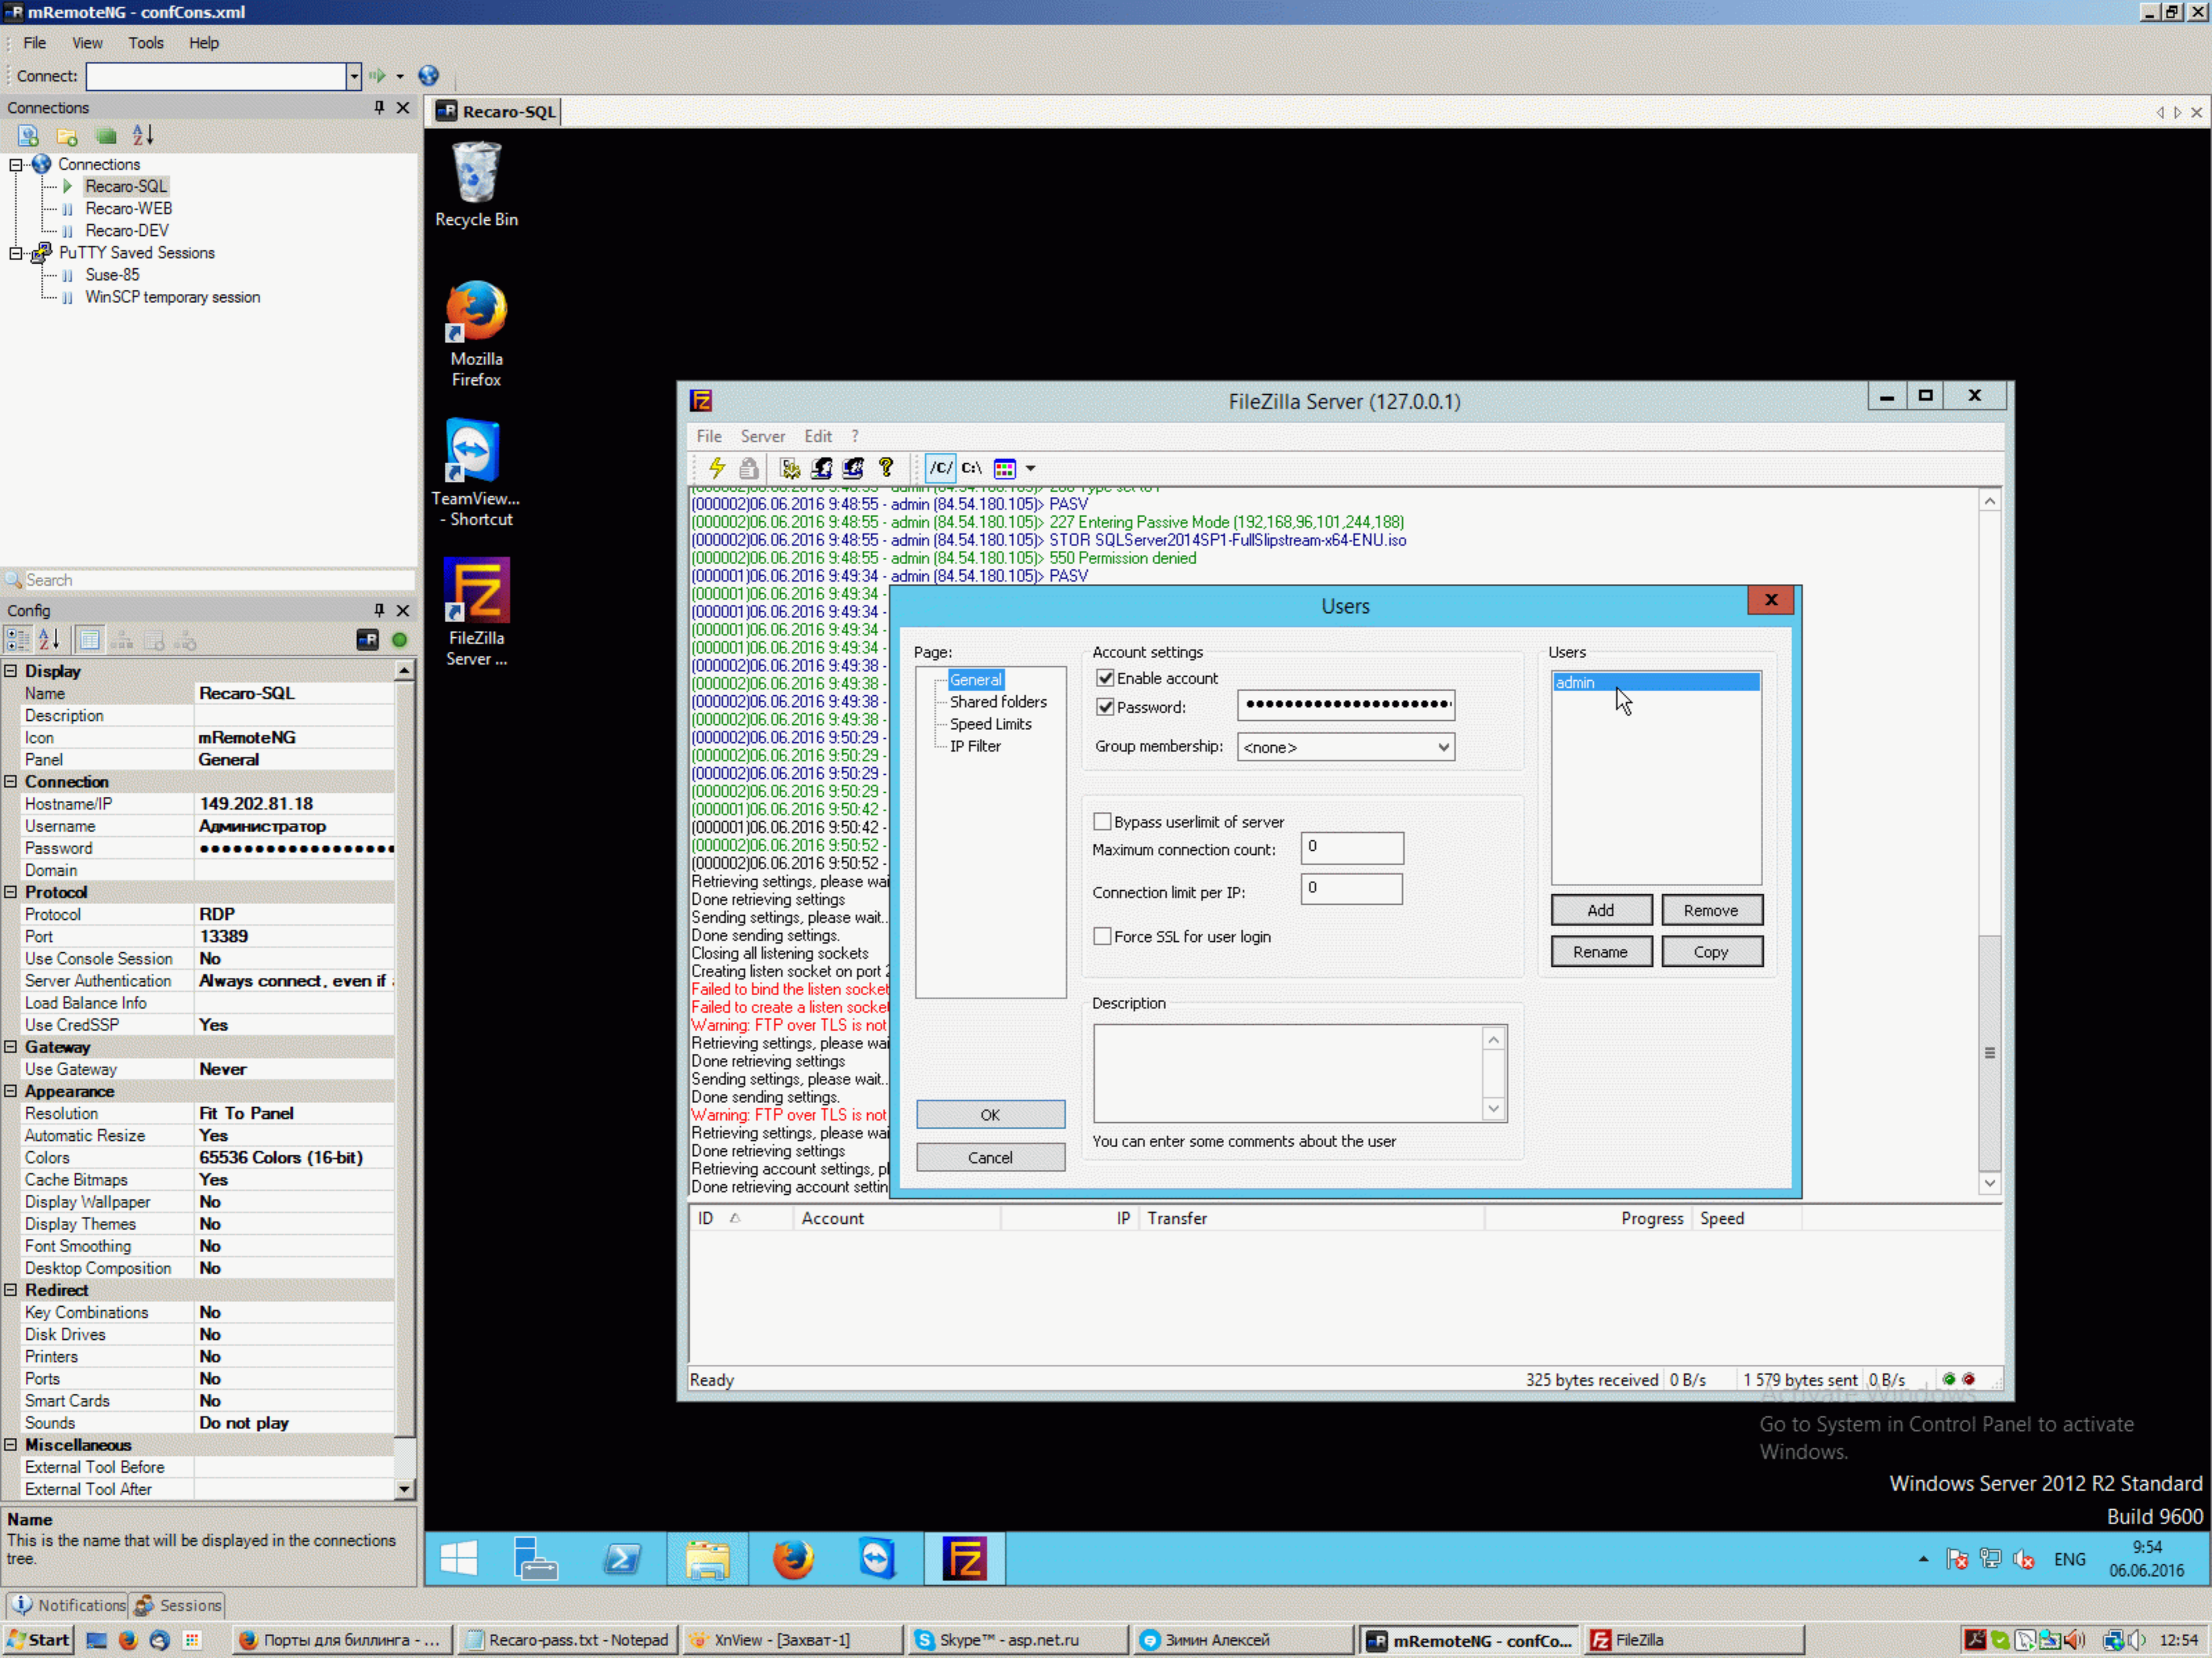

mRemoteNG - confCons.xml

File View Tools Help

Connect: [ ]

Connections

- Connections
  - Recaro-SQL
    - Recaro-WEB
    - Recaro-DEV
  - PUTTY Saved Sessions
    - Suse-85
    - WinSCP temporary session

Search

Config

Display

Name	Recaro-SQL
Description	
Icon	mRemoteNG
Panel	General

Connection

Hostname/IP	149.202.81.18
Username	Администратор
Password	.....
Domain	

Protocol

Protocol	RDP
Port	13389
Use Console Session	No
Server Authentication	Always connect, even if ..
Load Balance Info	
Use CredSSP	Yes

Gateway

Use Gateway	Never

Appearance

Resolution	Fit To Panel
Automatic Resize	Yes
Colors	65536 Colors (16-bit)
Cache Bitmaps	Yes
Display Wallpaper	No
Display Themes	No
Font Smoothing	No
Desktop Composition	No

Redirect

Key Combinations	No
Disk Drives	No
Printers	No
Ports	No
Smart Cards	No
Sounds	Do not play

Miscellaneous

External Tool Before	
External Tool After	

Name

This is the name that will be displayed in the connections tree.

Recaro-SQL

Recycle Bin

Mozilla Firefox

TeamView... - Shortcut

FileZilla Server ...

FileZilla Server (127.0.0.1)

File Server Edit ?

/C:/ C:\

Users

Page: General Shared folders Speed Limits IP Filter

Account settings

- ☒ Enable account
- ☒ Password: .....
- Group membership: <none>

☐ Bypass userlimit of server

Maximum connection count: 0

Connection limit per IP: 0

☐ Force SSL for user login

Description

You can enter some comments about the user

Users

- admin

Add Remove Rename Copy

OK Cancel

ID	Account	IP	Transfer	Progress	Speed

Ready 325 bytes received 0 B/s 1 579 bytes sent 0 B/s