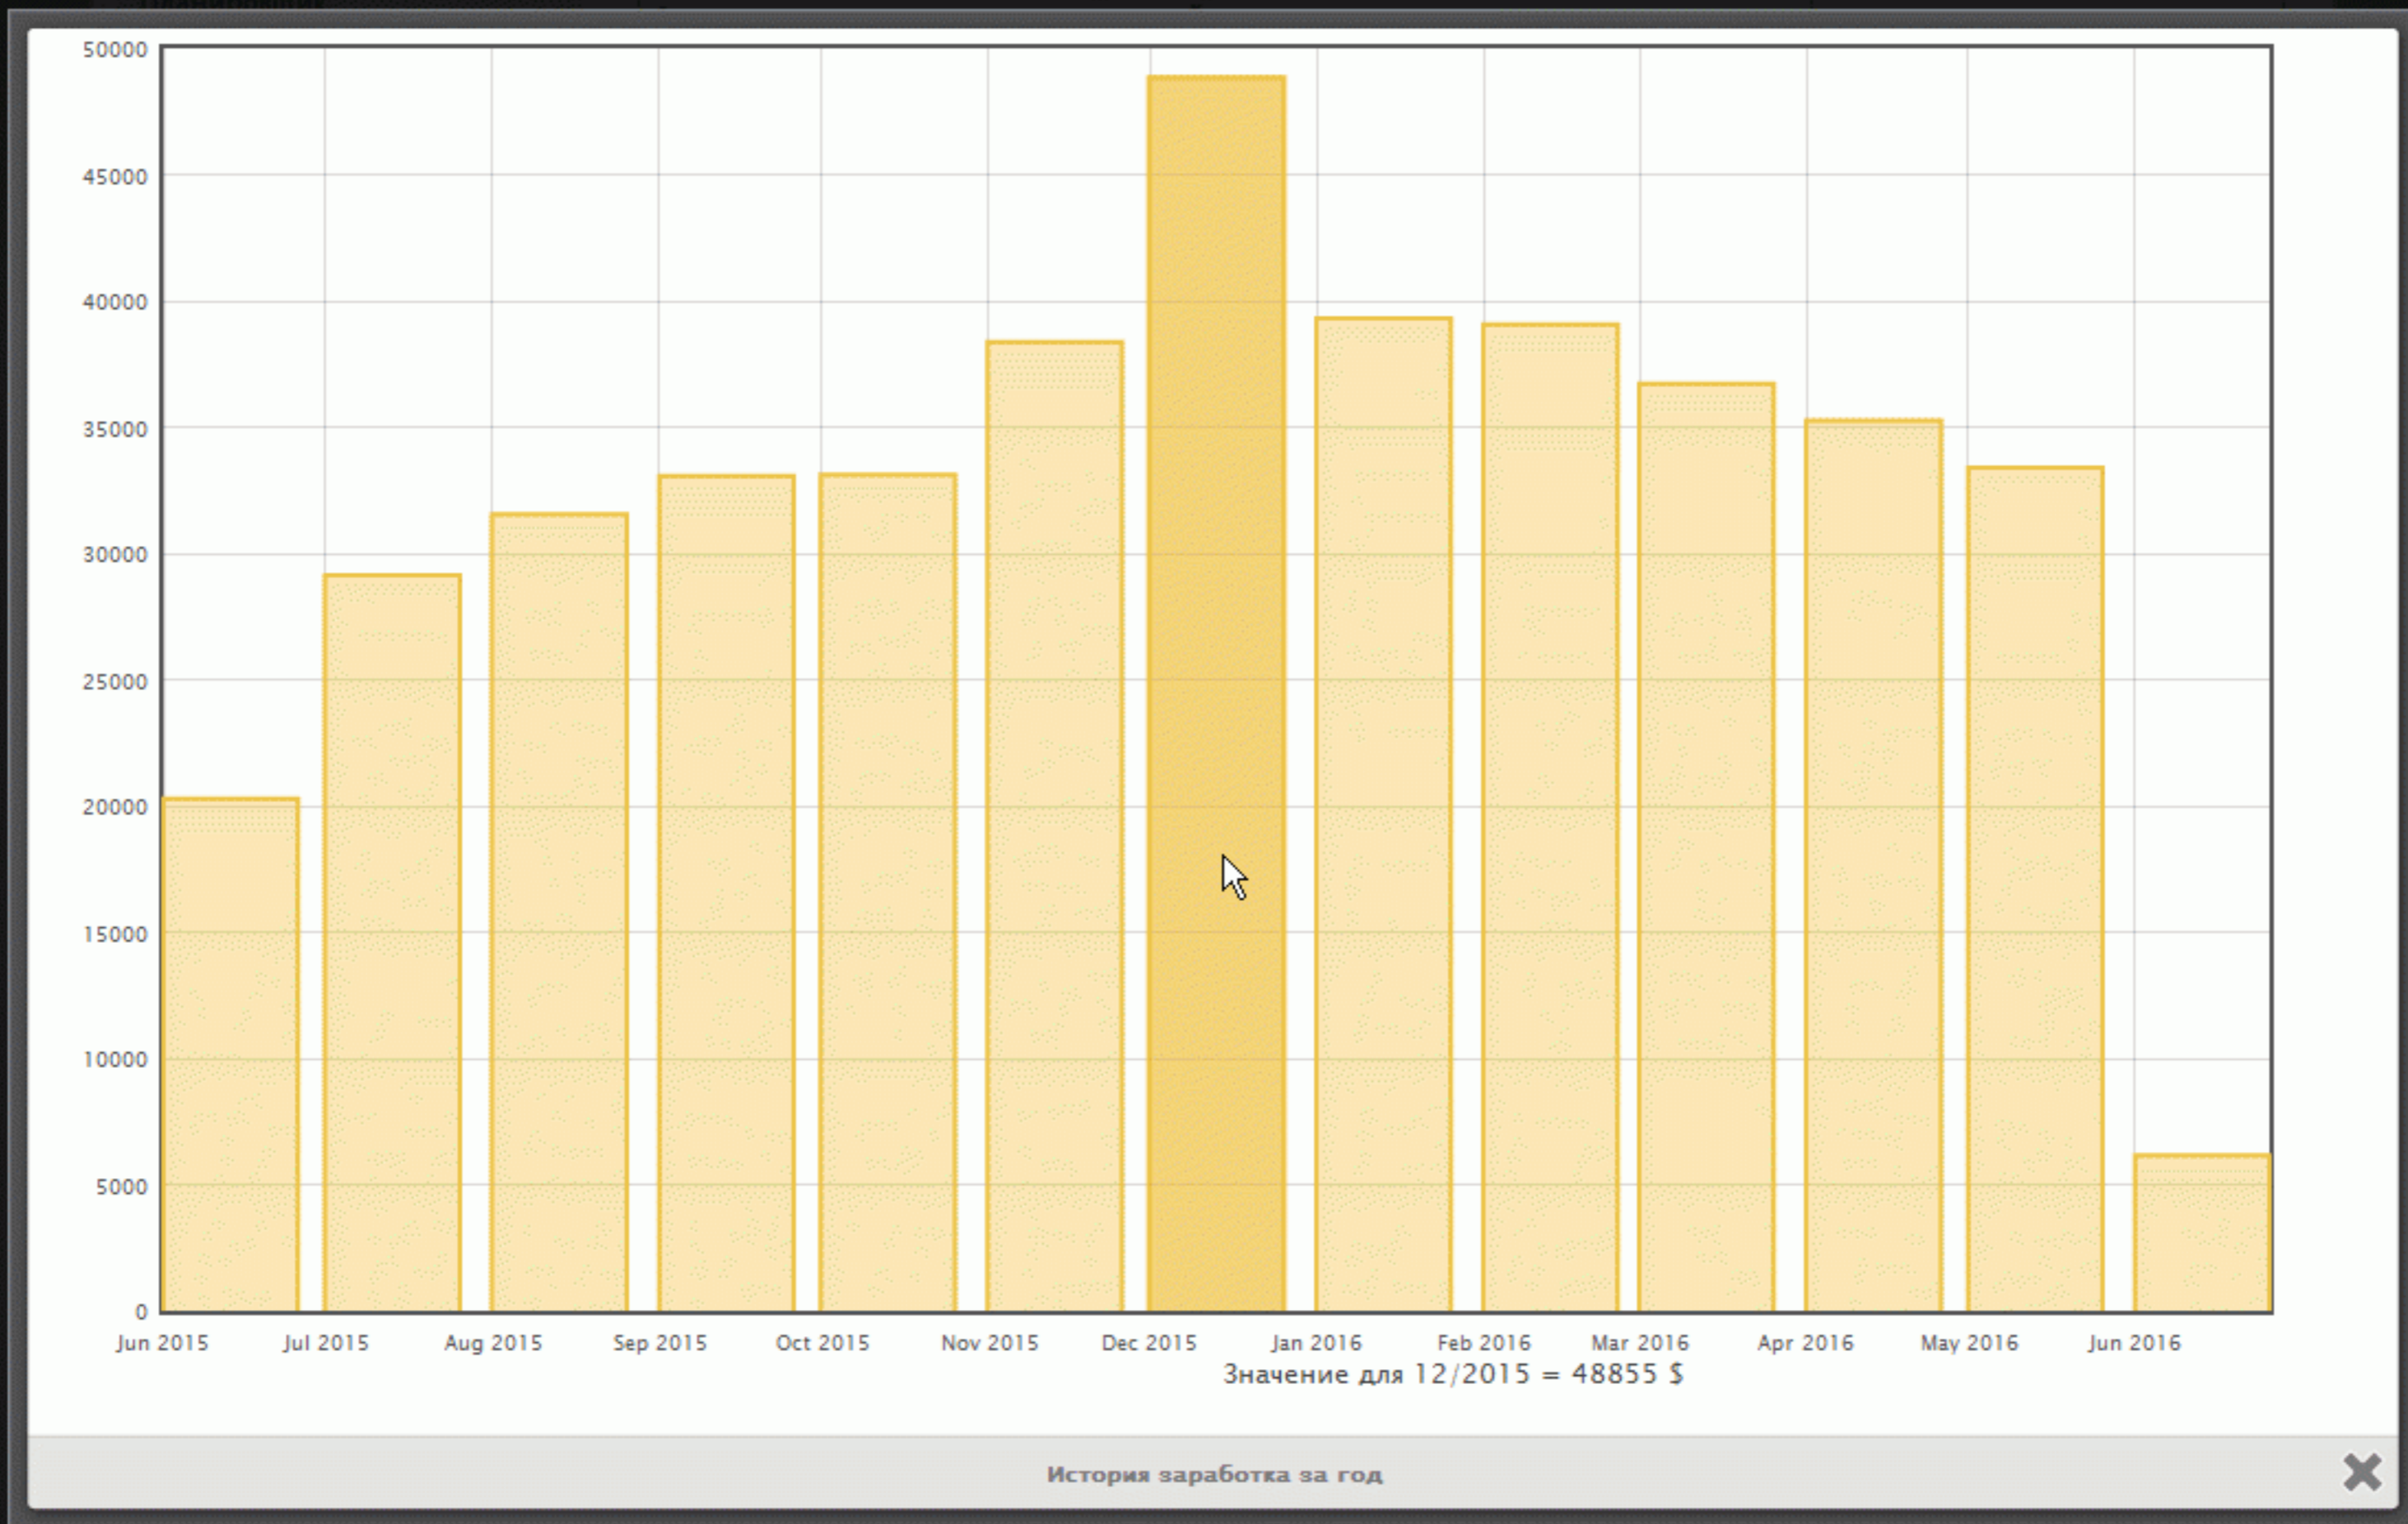

- Прочее
- Новости
- Управление серверами
- Трансляторы
- Панель администратора

Статистика

Пользователи

Количество пользователей	71722
Зарегистрировались сами	10718 график
Кол-во активных пользователей (по пакетам) (последние 30 показаний)	29251 график
Кол-во пользователей с ключевой оплатой (последние 30 показаний)	3799 график

am3.sharagov.ru (149.202.112.137) - 43 %
am2.sharagov.ru (149.202.112.141) - 52 %
am.sharagov.ru (149.202.112.171) - 44 %
ДИЛЕР dir10.sharagov.ru (95.211.220.37) - 58 %
ДИЛЕР dir213.shr24.com (149.202.113.41) - 47 %
ДИЛЕР dir392.a120.net (95.211.120.248) - 40 %
Группа серверов №3:
ДИЛЕР dir203.shr24.com (149.202.113.42) - 34 %
ДИЛЕР dir295.a120.net (95.211.218.178) - 30 %