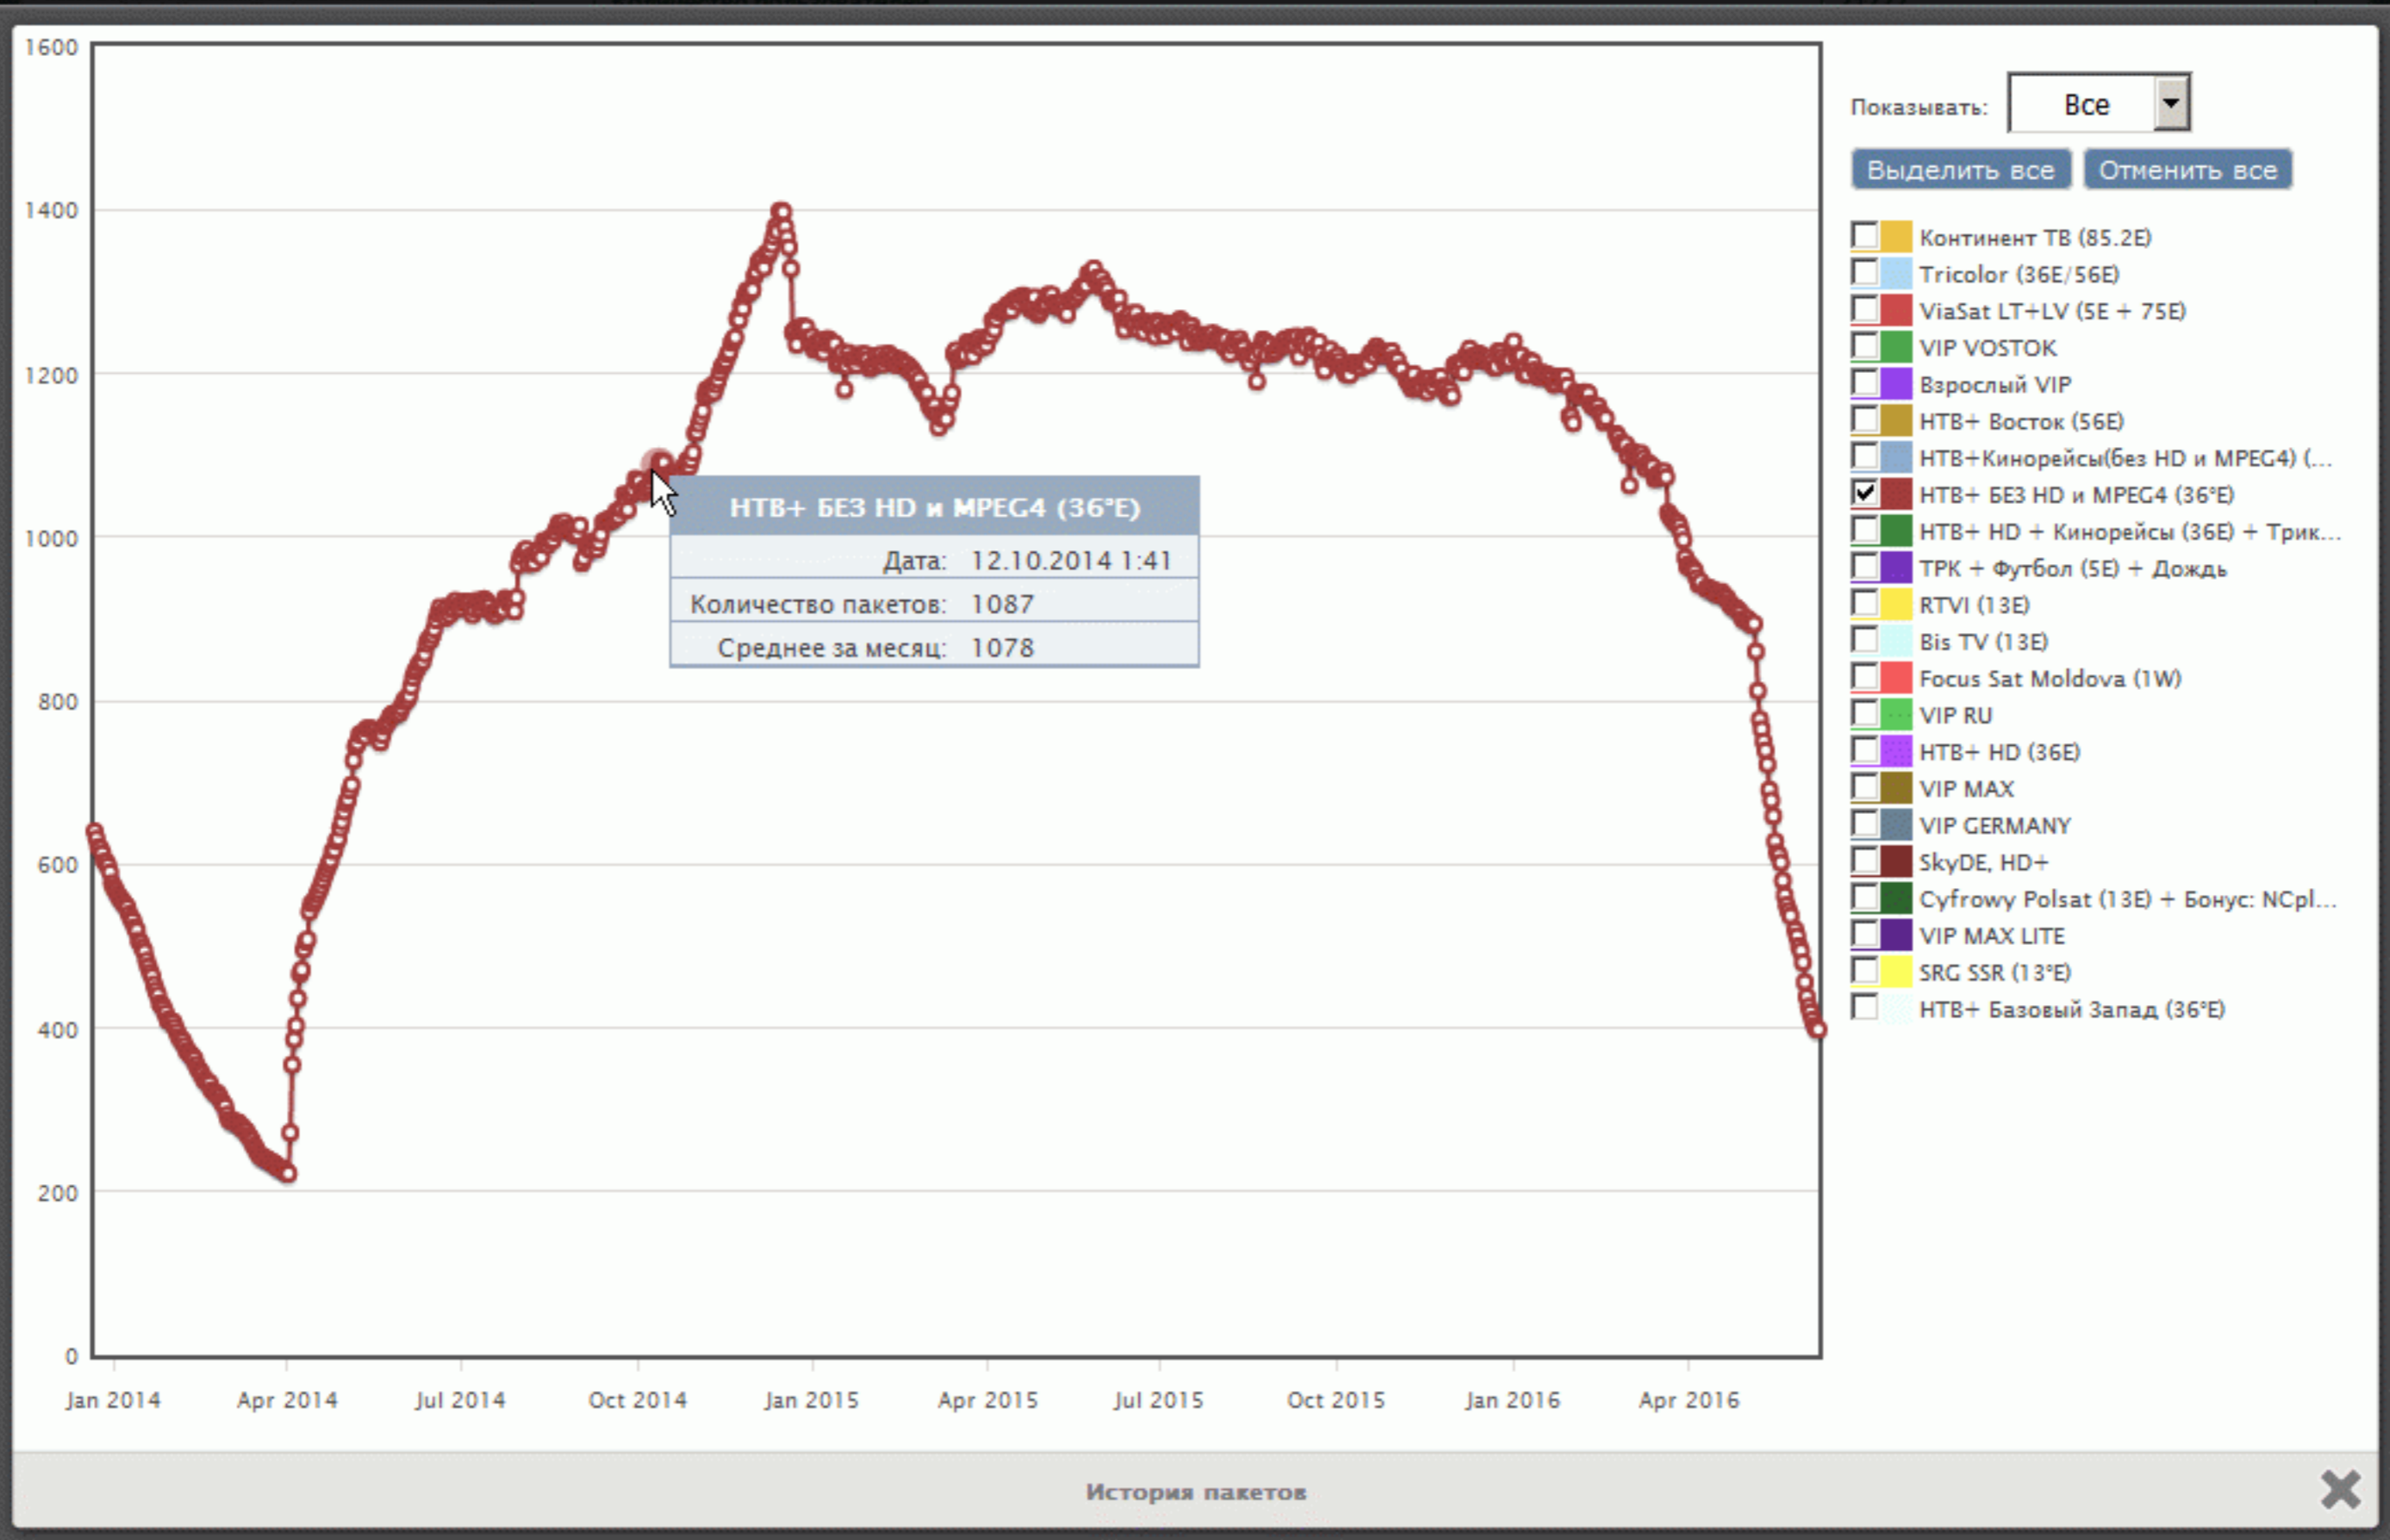

# Панель администратора

Добро пожаловать, mamiBa! [ Выйти ]

Прочее

Статистика

Новости

Пользователь:

Логирование событий

Логирование IIS